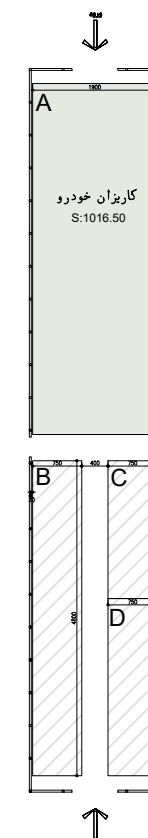

اتو اکسپو تهران
TEHRAN AUTO EXPO

طرح نمایشگاه شهر آفتاب (تهران)

A1_A

توضیحات و نکات مهم

با توجه به تعداد ستون‌های نمایشگاهی در برخی از سالن‌ها و عدم امکان استفاده از ستونها و به طور کلی اجزای ساختمانی نمایشگاه جهت عملیات ساخت و ساز، حریم جانبی مناسب در نقشه‌های اجرایی و هنگام اجرا در نظر گرفته شود.
ارتفاع دیوارهای کناری ۳ متر و ارتفاع جلوی غرفه ۴ متر

مترایز غرفه: 1016.50 m²

مترایز سالن: 2128 m²

پلان سالن A1