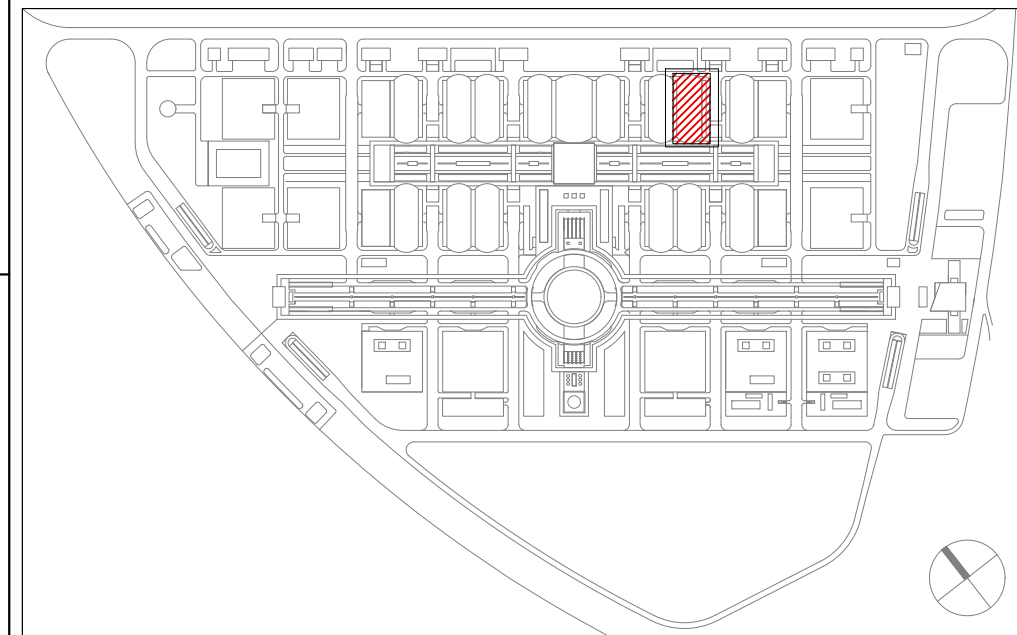

اتو اکسپو تهران
TEHRAN AUTO EXPO

طرح نمایشگاه شهر آفتاب (تهران)

A1_A

توضیحات و نکات مهم

با توجه به تعداد ستون‌های نمایشگاهی در برخی از سالن‌ها و عدم امکان استفاده از ستونها و به طور کلی اجزای ساختمانی نمایشگاه جهت عملیات ساخت و ساز، حریم جانبی مناسب در نقشه‌های اجرایی و هنگام اجرا در نظر گرفته شود.
ارتفاع دیوارهای کناری ۳ متر و ارتفاع جلوی غرفه ۴ متر

مترایز غرفه: 1016.50 m²

مترایز سالن: 2128 m²

پلان سالن A1