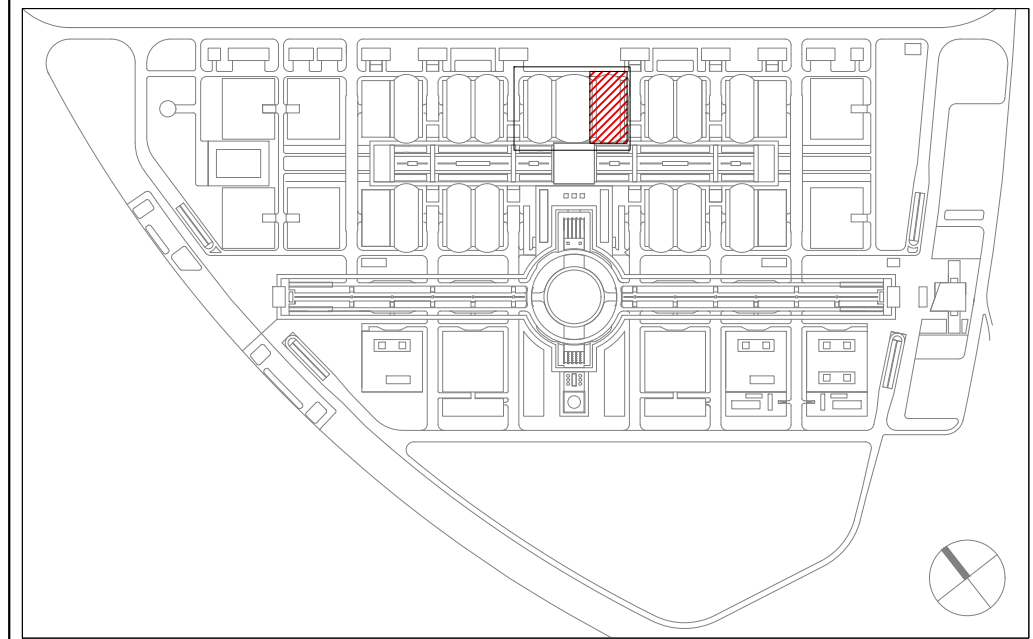

طرح نمایشگاه شهر آفتاب (تهران)

به سمت خیابان آفتاب

به سمت سالن A5

به سمت خیابان چهارم

پلانی سالن A4

اتو اکسپو تهران
TEHRAN AUTO EXPO

توضیحات و نکات مهم

با توجه به تعدد ستون های نمایشگاهی در برخی از سالن ها و عدم امکان استفاده از ستونها و به طور کلی اجزای ساختمانی نمایشگاه جهت عملیات ساخت و ساز ، حریم جانبی مناسب در نقشه های اجرایی و هنگام اجرا در نظر گرفته شود.
ارتفاع مجاز ۵ متر

متراژ سالن : 5755 m² | متراژ غرفه : 4493.50 m²