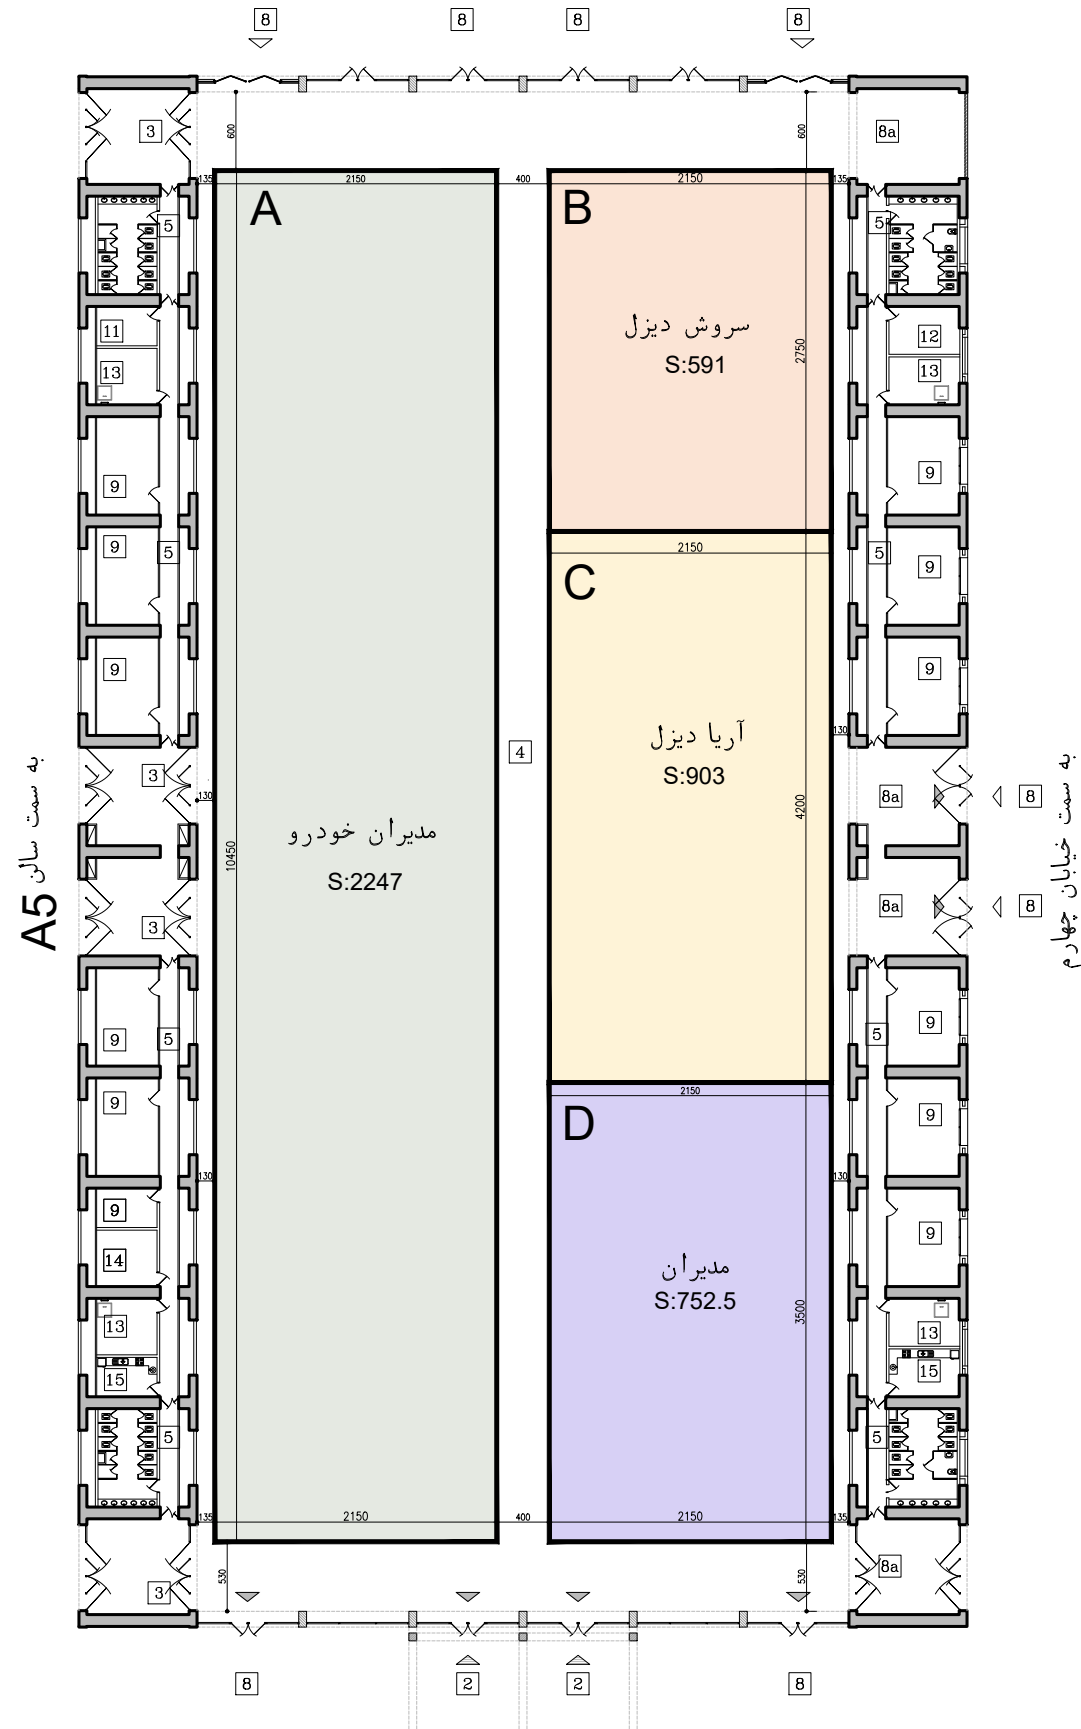

طرح نمایشگاه شهر آفتاب (تهران)

به سمت خیابان آفتاب

به سمت سالن A5

به سمت خیابان چهارم

پلانی سالن A4

اتو اکسپو تهران
TEHRAN AUTO EXPO

توضیحات و نکات مهم

با توجه به تعدد ستون های نمایشگاهی در برخی از سالن ها و عدم امکان استفاده از ستونها و به طور کلی اجزای ساختمانی نمایشگاه جهت عملیات ساخت و ساز ، حریم جانبی مناسب در نقشه های اجرایی و هنگام اجرا در نظر گرفته شود.
ارتفاع مجاز ۵ متر

متراژ سالن : 5755 m² | متراژ غرفه : 4493.50 m²